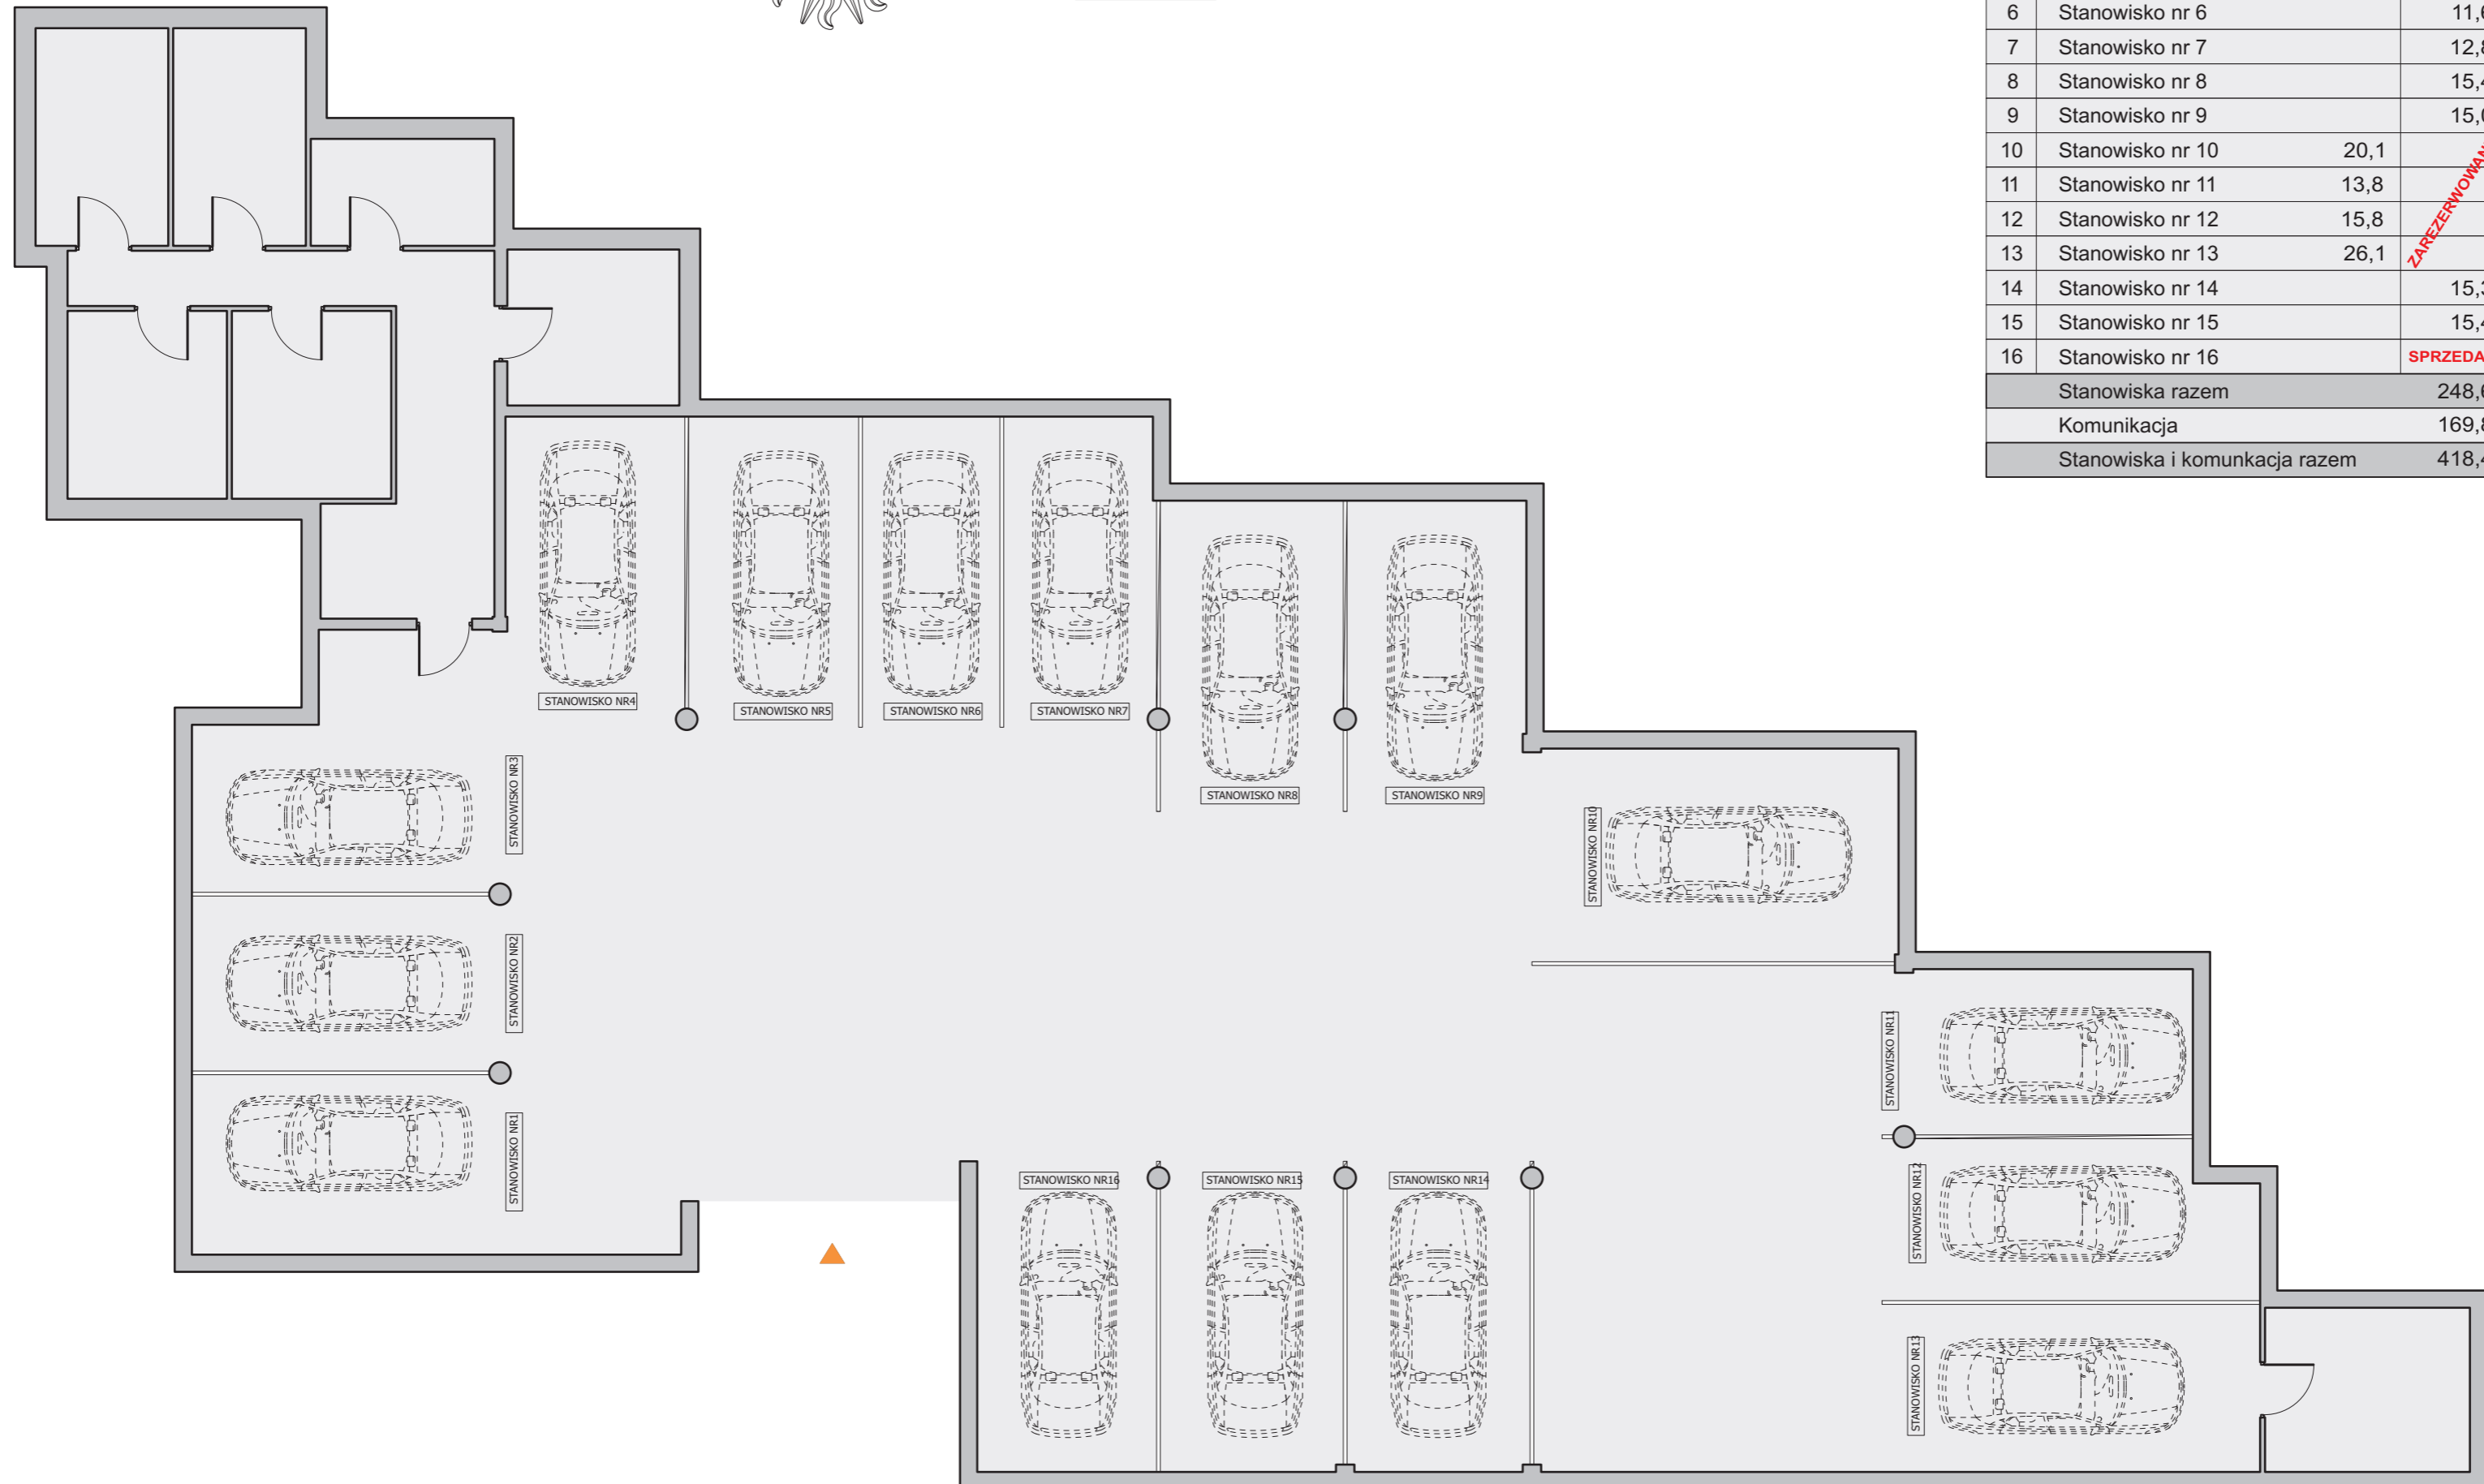

Apartamenty Prebrna Dolina

Elbląg, ul. Moniuszki 19, garaż podziemny

Stanowiska postojowe		
1	Stanowisko nr 1	14,8
2	Stanowisko nr 2	14,6
3	Stanowisko nr 3	SPRZEDANE
4	Stanowisko nr 4	14,9
5	Stanowisko nr 5	SPRZEDANE
6	Stanowisko nr 6	11,6
7	Stanowisko nr 7	12,8
8	Stanowisko nr 8	15,4
9	Stanowisko nr 9	15,0
10	Stanowisko nr 10	20,1
11	Stanowisko nr 11	13,8
12	Stanowisko nr 12	15,8
13	Stanowisko nr 13	26,1
14	Stanowisko nr 14	15,3
15	Stanowisko nr 15	15,4
16	Stanowisko nr 16	SPRZEDANE
Stanowiska razem		248,6
Komunikacja		169,8
Stanowiska i komunikacja razem		418,4

ZAREZERWOWANE